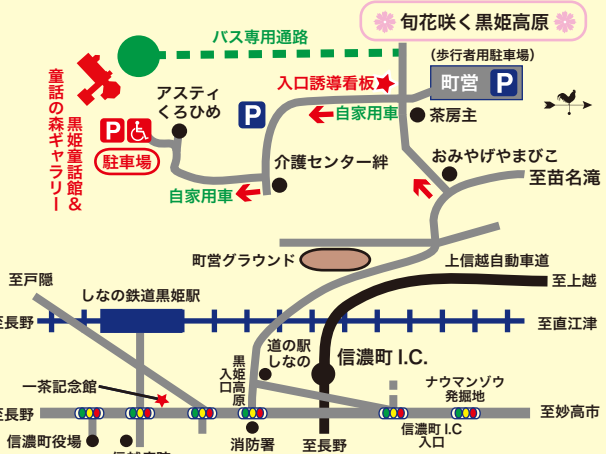

所蔵する資料と共にエンデとも親交のあった堀内美江先生といっしょにエンデについて一緒に学びませんか？  
講師：堀内美江（ドイツ文学者。童話館エンデ資料室監修者）

フェスティバル おはなしを楽しむ日 紙芝居を楽しむ日

9月4日(日) 9月17日(土) 11:00 ~ 15:30

全国から大勢の実演者が集まり、館のあちこちで楽しい紙芝居とおはなしが上演される祭典です。お楽しみに！

道化師と遊ぼう!!

9月25日(日) 11:00 ~ 15:30

童話館に道化師(ピエロ)がやってくるよ。バルーンアートや皿回し体験など楽しんでね。芸術の秋に黒姫高原で楽しいひと時をお楽しみ下さい。

黒姫童話館&童話の森ギャラリー

★しなの鉄道 北しなの線「黒姫駅」下車 タクシーで15分  
★上信越自動車道「信濃町I.C.」から5km

〒389-1303 長野県上水内郡信濃町大字野尻 3807-30  
<http://douwakan.com> TEL026(255)2250

- 開館時間 9時~17時(最終入館時間16時30分)
- 営業期間 4月5日~11月30日
- 休館日 5・6・9・10月の末日(日曜日、祝祭日の場合は、その翌日休) ※童話の森ギャラリーは、他に展示替え休館日があります。 ※ちひろ山荘の閉館時間は16時30分。営業期間4月中旬~11月第2日曜日まで。
- 入館料 ※絵本の国のぬいぐるみ展会期中はギャラリー単独券の販売はいたしません。 ※障がい者割引があります。