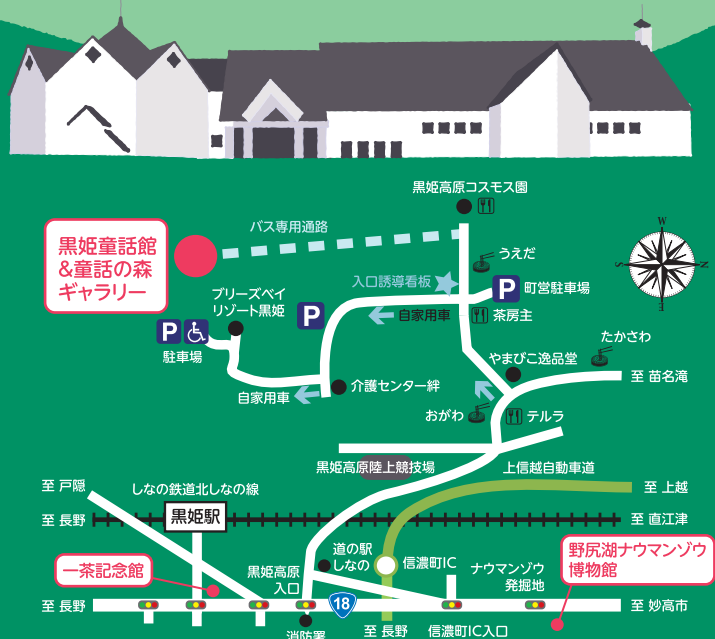

童話の森ギャラリー休館日 7/16~19、9/24~26

	黒姫童話館	童話の森ギャラリー	共通入館券
個人	一般	600円	800円
	小中学生	400円	500円
団体(20名以上)	一般	500円	600円
	高校生	400円	450円
	小中学生	300円	350円

おトクな周遊きっぷ

黒姫童話館
& 童話の森ギャラリー
一茶記念館
野尻湖ナウマンゾウ
博物館

3館周遊きっぷ
■ 1,300円(小中学生 750円)

2館周遊きっぷ
■ 850円(小中学生 500円)

黒姫童話館ホームページ <https://douwakan.com/>

◀こちらから読み取り可能です

※掲載イベントは、状況によって変更になることがあります。
 ※当館は、ペットの入館はできません。外へ係留してください。

●しなの鉄道北しなの線「黒姫駅」下車 タクシーで15分
 ●上信越自動車道「信濃町IC」から5km

4/13～7/15

和田 登 展

児童文学の世界